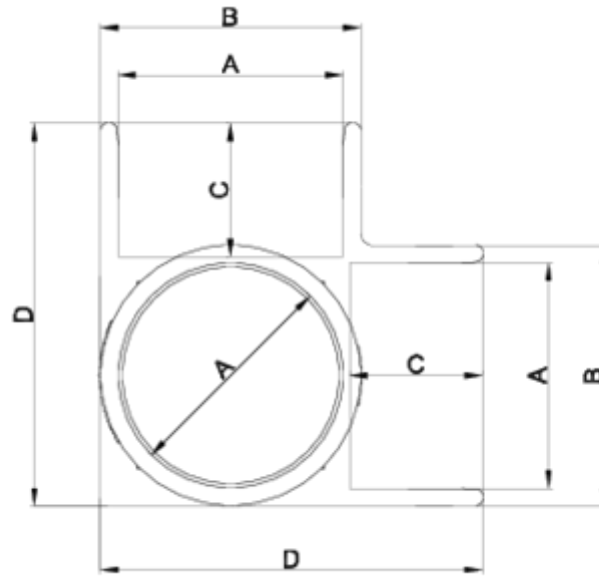

PVC pressure fittings

90° elbow 3-ways ITEM 950

Ref.	Description	Net W.	Vol. (m ³)	Gross W.	Batch
1001316	CODO 90° ENCOLAR 3V 50	0,164	0,0313	5,483	30
1001317	CODO 90° ENCOLAR 3V 63	0,25	0,037	5,628	20

ITEM 950 | 90° elbow 3-ways

Código	A	Peso (g)	B	C	D	PN	MEDIDA
01316	50	164	60	31	87	PN10	MÉTRICO
01317	63	250	73	38	108	PN10	MÉTRICO

PRODUCT DOCUMENTS

PRODUCT CERTIFICATES

COMPANY CERTIFICATES